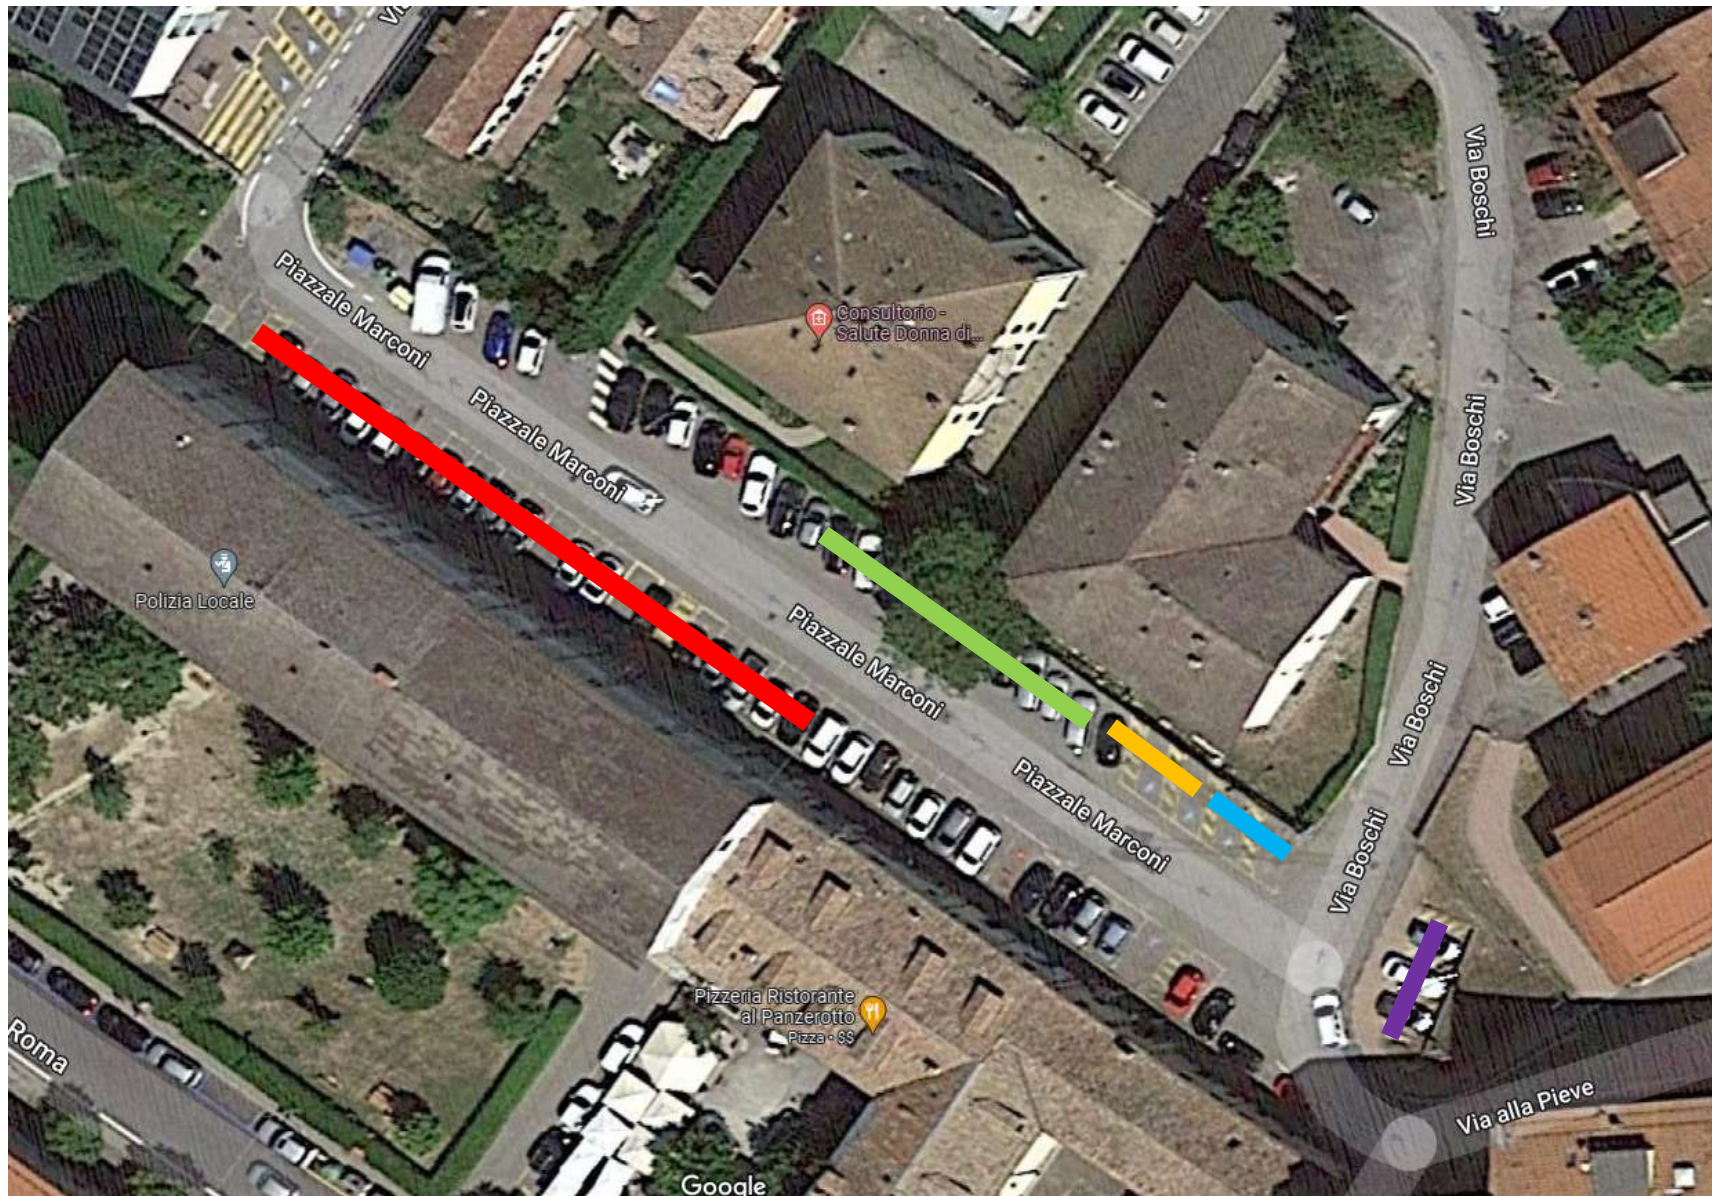

ORDINANZA PER LA REGOLAZIONE TEMPORANEA DELLA SOSTA STRADALE PER LAVORI IN PIAZZALE MARCONI.

Dalle ore 08:00 di MARTEDI' 26 APRILE 2022, fino alle ore 08:00 di MERCOLEDI' 26 APRILE 2023, e comunque fino ad ultimazione dei lavori.

-  AREA TRANSENNATA - DIVIETO DI SOSTA – FRONTE DEL PALAZZO DUCALE SUL PIAZZALE MARCONI.
-  N.11 PARCHEGGI A PAGAMENTO, TRASFORMATI IN PARCHEGGI LIBERI CON DISCO ORARIO PER 1 ORA.
-  N.2 PARCHEGGI DISABILI INVARIATI
-  N.2 PARCHEGGI DISABILI TRASFORMATI IN N.1 RISERVATO DONNE IN GRAVIDANZA (DI COLORE ROSA) E N.2 LIBERI CON DISCO ORARIO PER 1 ORA
-  N.3 PARCHEGGI RISERVATI DISABILI (EX POSTEGGI AUTO CROCE VERDE)