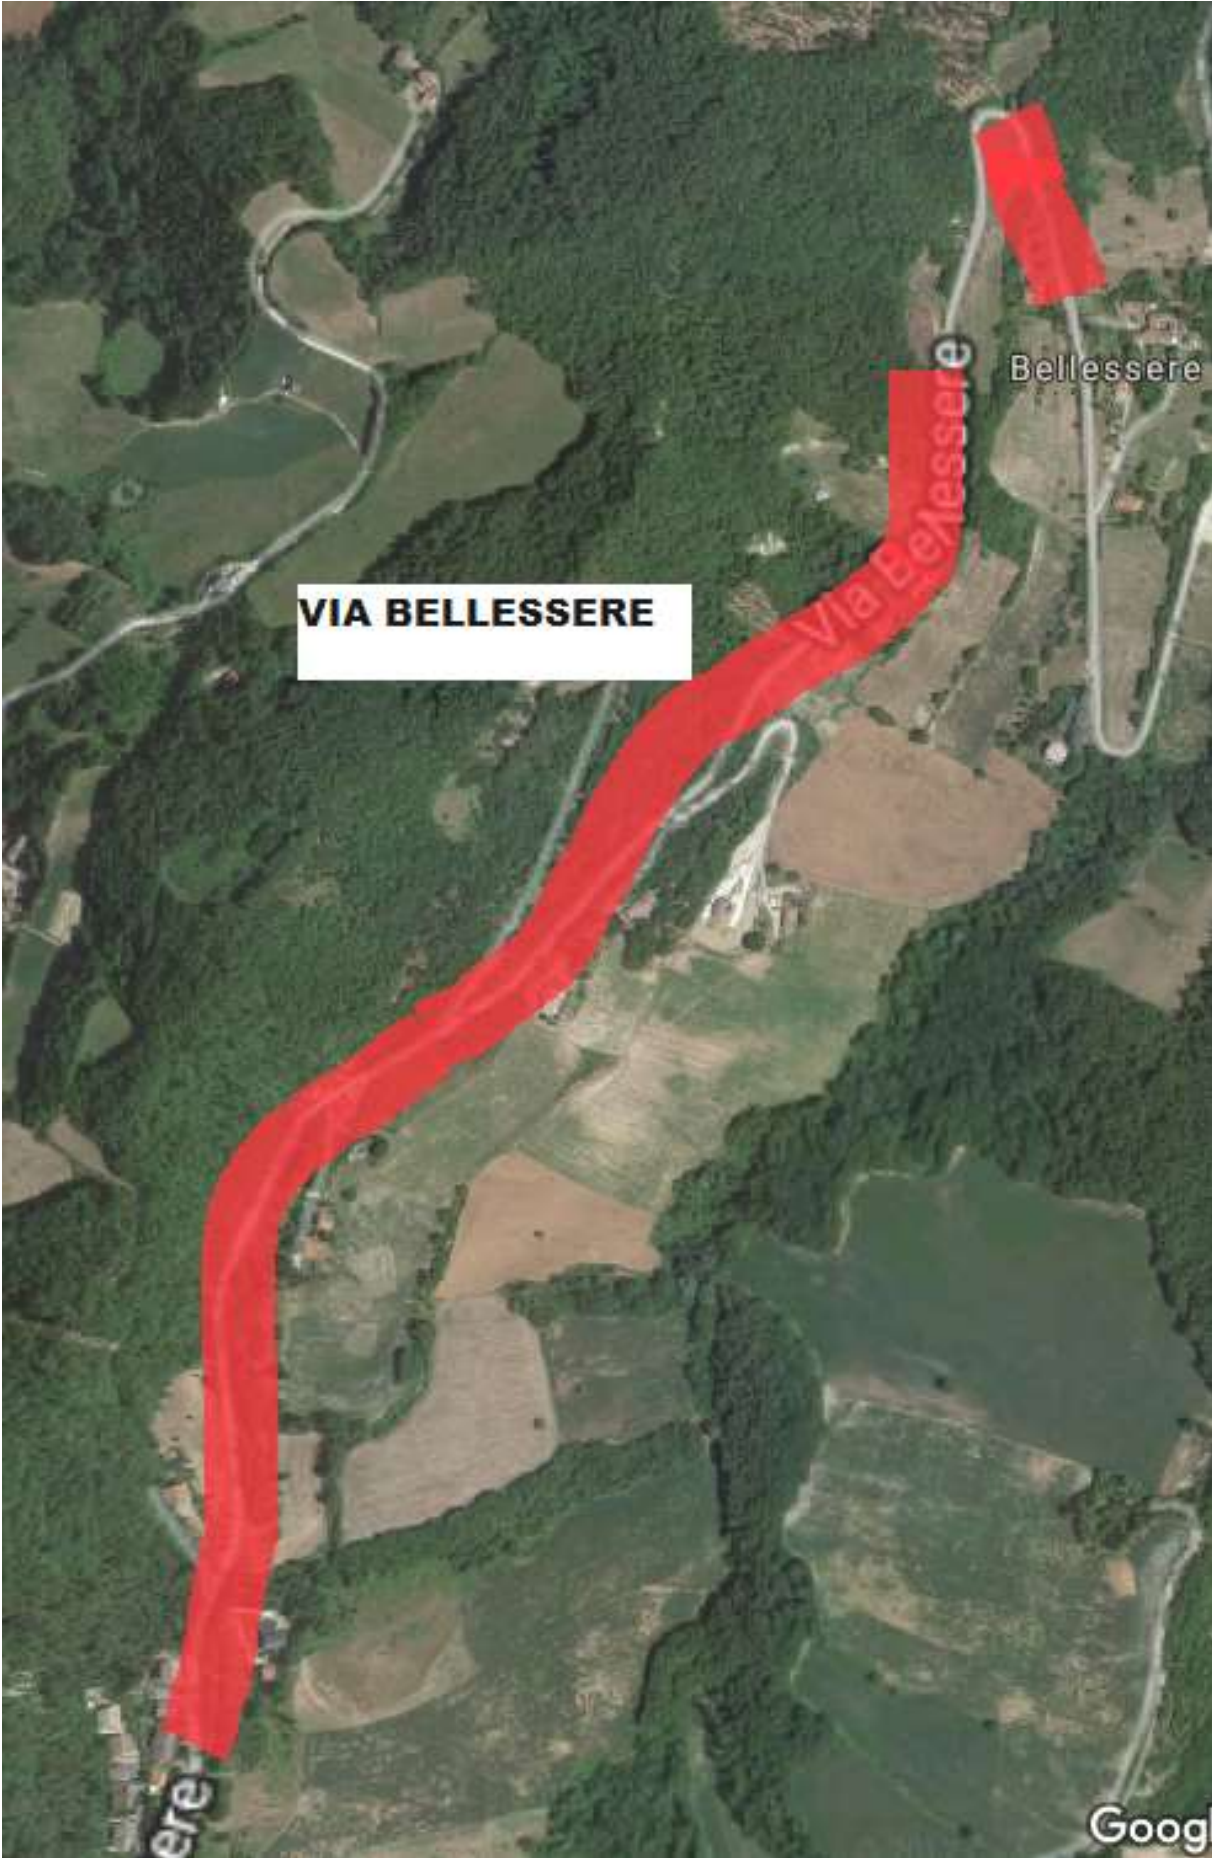

ALLEGATO 1 – INDIVIDUAZIONE TRATTI

LOC. MONTEDURO
Tratto per civici n.46-48

VIA REGNOLA
da bivio SS63

VIA REGNOLA
Tratto da Cerreto verso
Loc. Regnola

Agriturismo
Campo del Pillo

Via Casolara

Via Casolara

VIA CASOLARA
tratto da Ca del cavo
verso agriturismo del Pillo

Via Casolara

VIA CASOLARA
Tratto da agriturismo
verso Loc. Borra del Prato,
fino civici 6-11

Agriturismo
Campo del Pillo

**LOC.
PIETRADURA**

FELINA
Loc. La Fratta

VIA TEGGE
dopo Parco Tegge

VIA RIVOLVECCHIO

VIA COMICI
verso Ca Pattino

VIA
FRANCESCHINI

Azienda agricola
il Germoglio 

VIA PREDOLO
c/o civici da n.4 a n.11

Via Predolo

Via Predolo

Via Predolo

Via Predolo

Castel

VIA MATILDE DI CANOSSA
loc. cantigalli fino Bocedro

Google

VIA BELLESSERE

Bellessere

Goog

VIA BELLESSERE
da abitato a bivio con
via cagnola

VIA TERRASANTA
prima e dopo Loc.
Cinqueterre