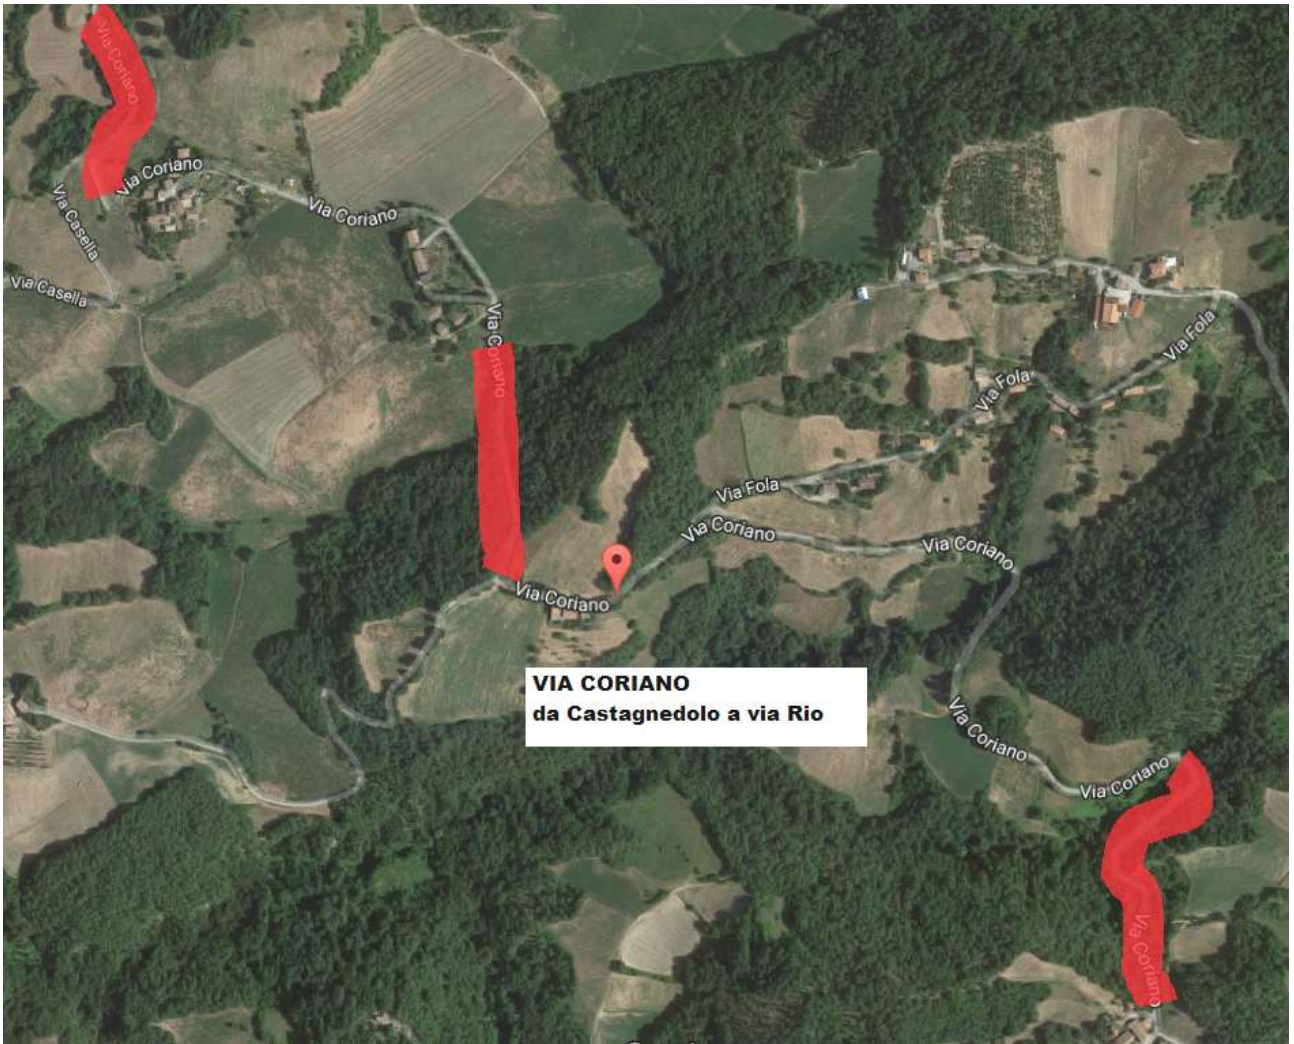

Via Casolara

VIA CASOLARA
Tratto da agriturismo
verso Loc. Borra del Prato,
fino civici 6-11

Agriturismo
Campo del Pillo

**LOC.
PIETRADURA**

FELINA
Loc. La Fratta

VIA TEGGE
dopo Parco Tegge

VIA RIVOLVECCHIO

VIA COMICI
verso Ca Pattino

VIA
FRANCESCHINI

Azienda agricola
il Germoglio 

VIA PREDOLO
c/o civici da n.4 a n.11

Via Predolo

Via Predolo

Via Predolo

Via Predolo

Castel

VIA MATILDE DI CANOSSA
loc. cantigalli fino Bocedro

Google

VIA BELLESSERE

Bellessere

Goog

VIA BELLESSERE
da abitato a bivio con
via cagnola

VIA TERRASANTA
prima e dopo Loc.
Cinqueterre

VIA TERRASANTA
c/o civici 39-71

STRADA PER DEPURATORE MAILLO
Lat. Via Monzani

STRADA DUCALE

**VIA FARIOLO
VIA PERETO**

VIA FARIOLO
c/o civico n. 84
Strada Bianca

Montana Reggion Birra

Google

VIA SALATTE
c/o civico 14 - 32