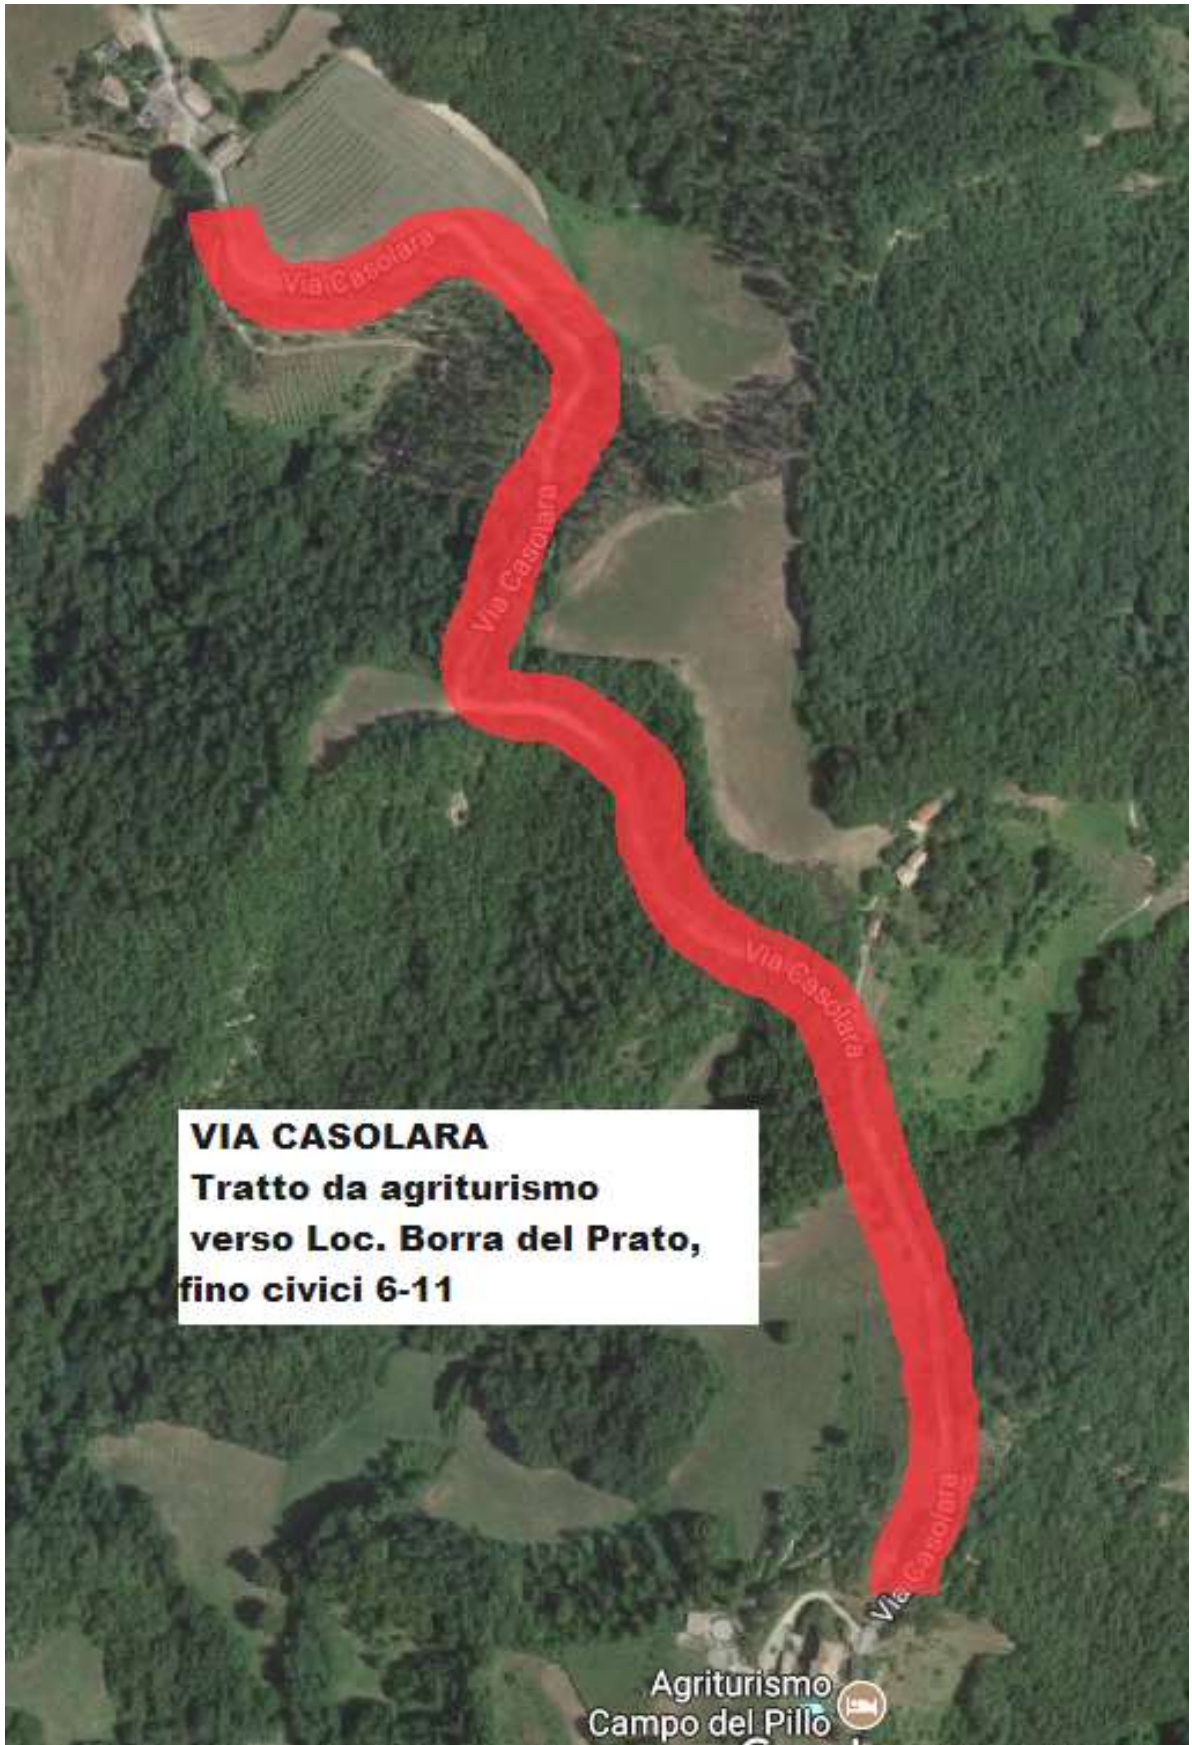

ALLEGATO 1 – INDIVIDUAZIONE TRATTI

LOC. MONTEDURO
Tratto per civici n.46-48

VIA REGNOLA
da bivio SS63

VIA REGNOLA
Tratto da Cerreto verso
Loc. Regnola

Agriturismo
Campo del Pillo

Via Casolara

Via Casolara

VIA CASOLARA
tratto da Ca del cavo
verso agriturismo del Pillo

Via Casolara

VIA CASOLARA
Tratto da agriturismo
verso Loc. Borra del Prato,
fino civici 6-11

Agriturismo
Campo del Pillo

**LOC.
PIETRADURA**

FELINA
Loc. La Fratta

VIA TEGGE
dopo Parco Tegge

VIA RIVOLVECCHIO

Castel

VIA MATILDE DI CANOSSA
loc. cantigalli fino Bocedro

Google

VIA BELLESSERE

Bellessere

Goog

VIA BELLESSERE
da abitato a bivio con
via cagnola

VIA TERRASANTA
prima e dopo Loc.
Cinqueterre

VIA PARISOLA
c/o civici n. 4 - 11

GIRO DELLA PIETRA
LOC. GINEPRETO

**GIRO DELLA PIERTRA
tra Ginepreto
e Vologno**

CA DEL BUCO
c/o civici 4 - 17

VIA VOLOGNO
tra Ca del Buco e Maro

VIA FONTANACORNIA

**VIA CAMPOLUNGO
"VECCHIA"**