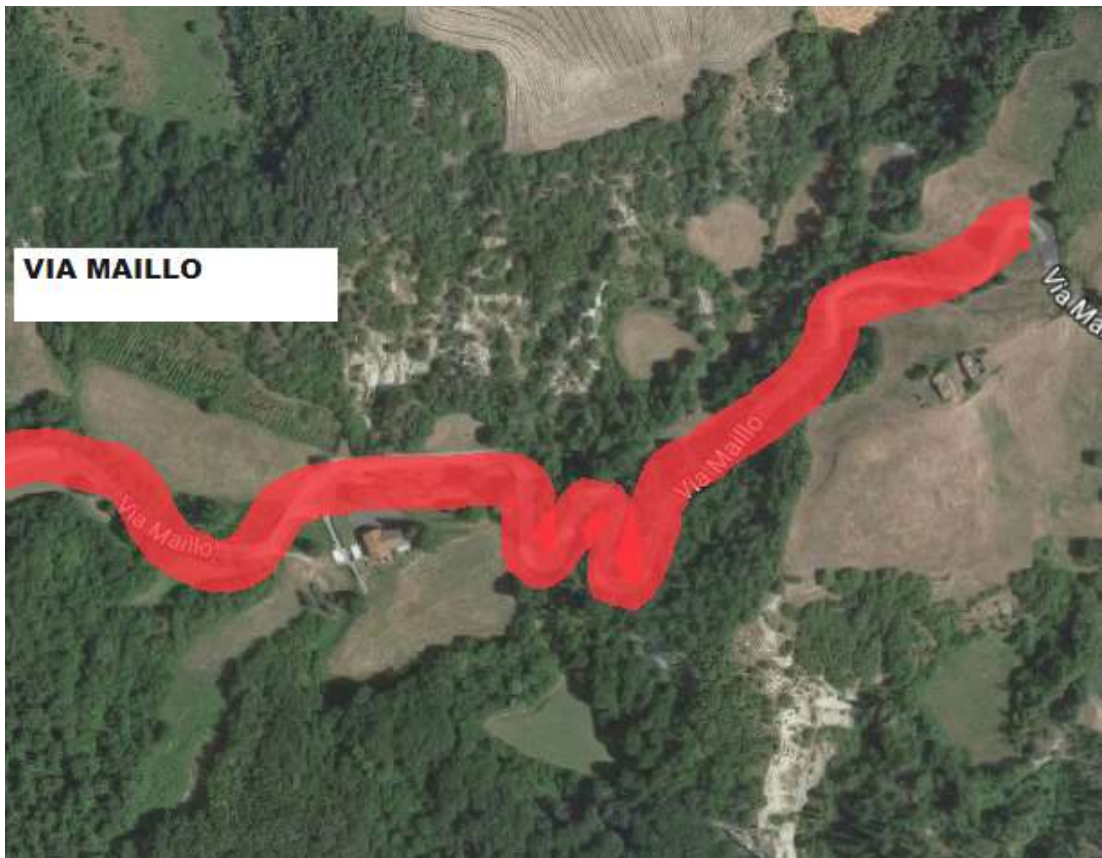

ALLEGATO 1 – INDIVIDUAZIONE TRATTI

LOC. MONTEDURO
Tratto per civici n.46-48

VIA REGNOLA
da bivio SS63

VIA REGNOLA
Tratto da Cerreto verso
Loc. Regnola

Agriturismo
Campo del Pillo

Via Casolara

Via Casolara

VIA CASOLARA
tratto da Ca del cavo
verso agriturismo del Pillo

Via Casolara

VIA CASOLARA
Tratto da agriturismo
verso Loc. Borra del Prato,
fino civici 6-11

Agriturismo
Campo del Pillo

**LOC.
PIETRADURA**

FELINA
Loc. La Fratta

VIA TEGGE
dopo Parco Tegge

VIA RIVOLVECCHIO

Castel

VIA MATILDE DI CANOSSA
loc. cantigalli fino Bocedro

Google

VIA BELLESSERE

Bellessere

Goog

VIA BELLESSERE
da abitato a bivio con
via cagnola

VIA TERRASANTA
prima e dopo Loc.
Cinqueterre

VIA TERRASANTA
c/o civici 39-71

STRADA PER DEPURATORE MAILLO
Lat. Via Monzani

STRADA DUCALE

**VIA FARIOLO
VIA PERETO**

VIA FARIOLO
c/o civico n. 84
Strada Bianca

Montana Reggion Birra

Google

VIA SALATTE
c/o civico 14 - 32