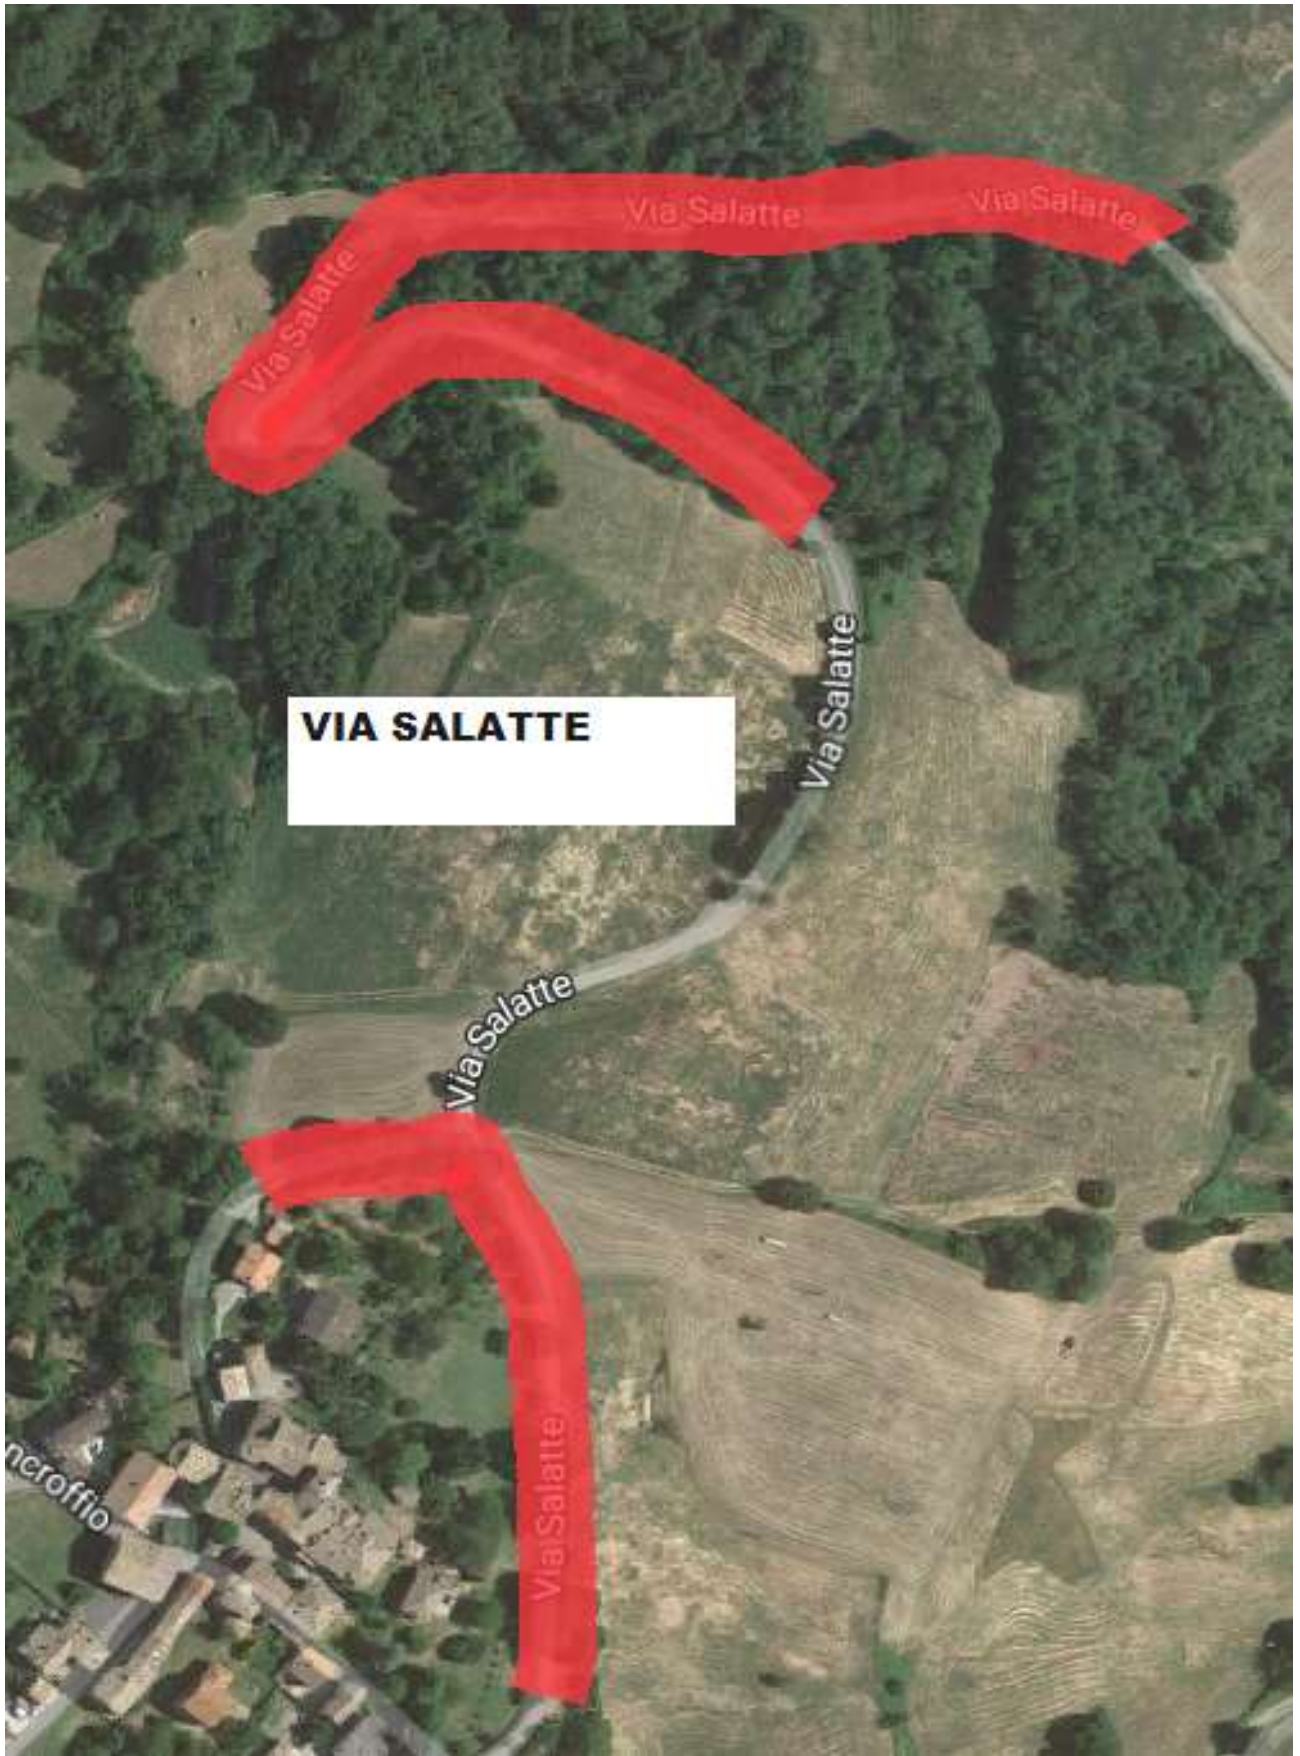

ALLEGATO 1 – INDIVIDUAZIONE TRATTI

LOC. MONTEDURO
Tratto per civici n.46-48

VIA REGNOLA
da bivio SS63

VIA REGNOLA
Tratto da Cerreto verso
Loc. Regnola

Agriturismo
Campo del Pillo

Via Casolara

Via Casolara

VIA CASOLARA
tratto da Ca del cavo
verso agriturismo del Pillo

Via Casolara

VIA CASOLARA
Tratto da agriturismo
verso Loc. Borra del Prato,
fino civici 6-11

Agriturismo
Campo del Pillo

**LOC.
PIETRADURA**

FELINA
Loc. La Fratta

VIA TEGGE
dopo Parco Tegge

VIA RIVOLVECCHIO

Castel

VIA MATILDE DI CANOSSA
loc. cantigalli fino Bocedro

Google

VIA BELLESSERE

Bellessere

Goog

VIA BELLESSERE
da abitato a bivio con
via cagnola

VIA TERRASANTA
prima e dopo Loc.
Cinqueterre

VIA TERRASANTA
c/o civici 39-71

STRADA PER DEPURATORE MAILLO
Lat. Via Monzani

STRADA DUCALE

**VIA FARIOLO
VIA PERETO**

VIA FARIOLO
c/o civico n. 84
Strada Bianca

Montana Reggion Birra

Google

VIA SALATTE
c/o civico 14 - 32