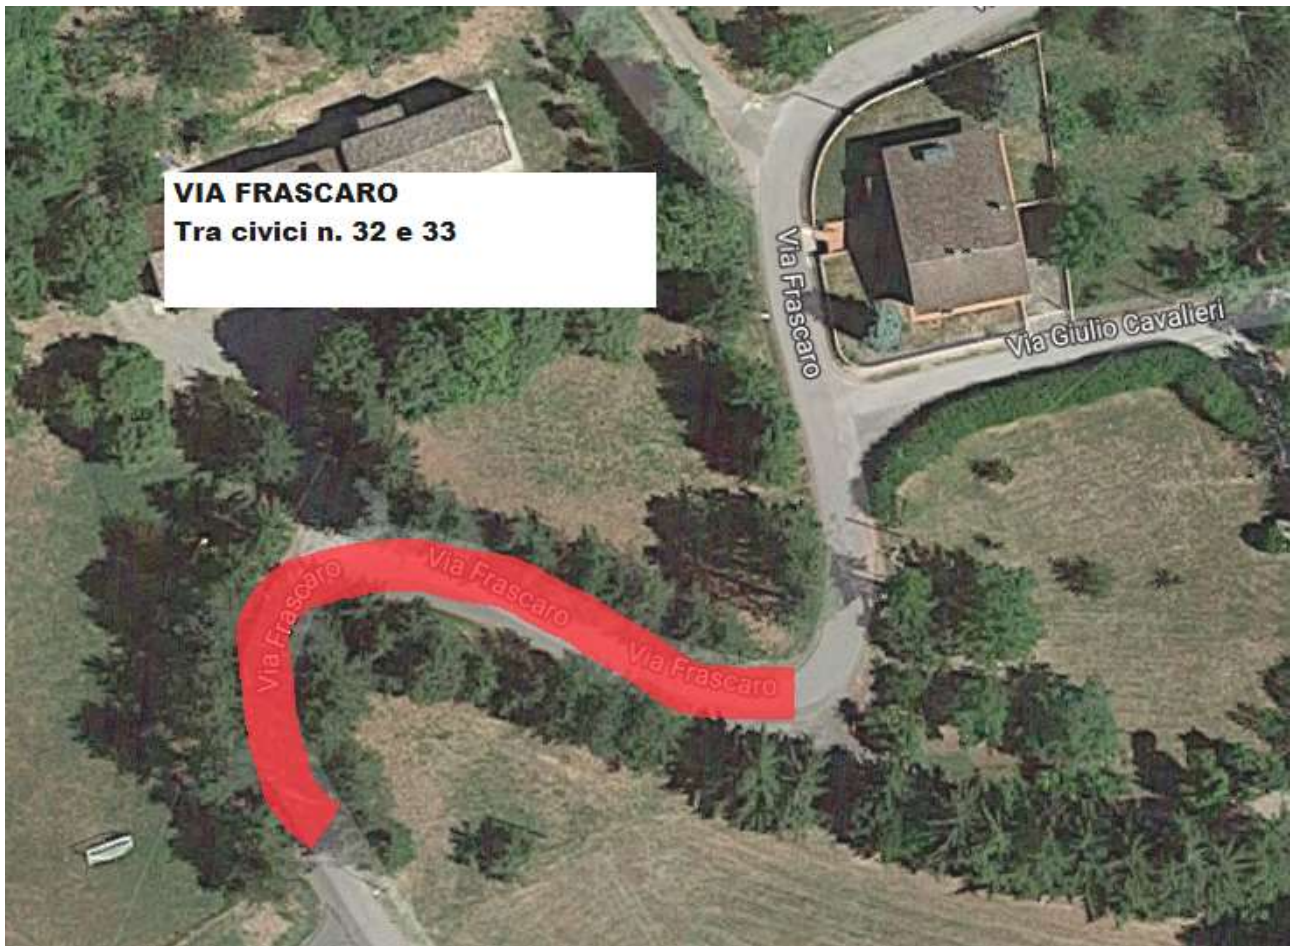

ALLEGATO 1 – INDIVIDUAZIONE TRATTI

LOC. MONTEDURO
Tratto per civici n.46-48

VIA REGNOLA
da bivio SS63

VIA REGNOLA
Tratto da Cerreto verso
Loc. Regnola

Agriturismo
Campo del Pillo

Via Casolara

Via Casolara

VIA CASOLARA
tratto da Ca del cavo
verso agriturismo del Pillo

Via Casolara

VIA CASOLARA
Tratto da agriturismo
verso Loc. Borra del Prato,
fino civici 6-11

Agriturismo
Campo del Pillo

**LOC.
PIETRADURA**

FELINA
Loc. La Fratta

VIA TEGGE
dopo Parco Tegge

VIA RIVOLVECCHIO

VIA COMICI
verso Ca Pattino

VIA
FRANCESCHINI

Azienda agricola
il Germoglio 

VIA PREDOLO
c/o civici da n.4 a n.11

Via Predolo

Via Predolo

Via Predolo

Via Predolo

Castel

VIA MATILDE DI CANOSSA
loc. cantigalli fino Bocedro

Google

VIA BELLESSERE

Bellessere

Goog

VIA BELLESSERE
da abitato a bivio con
via cagnola

VIA TERRASANTA
prima e dopo Loc.
Cinqueterre