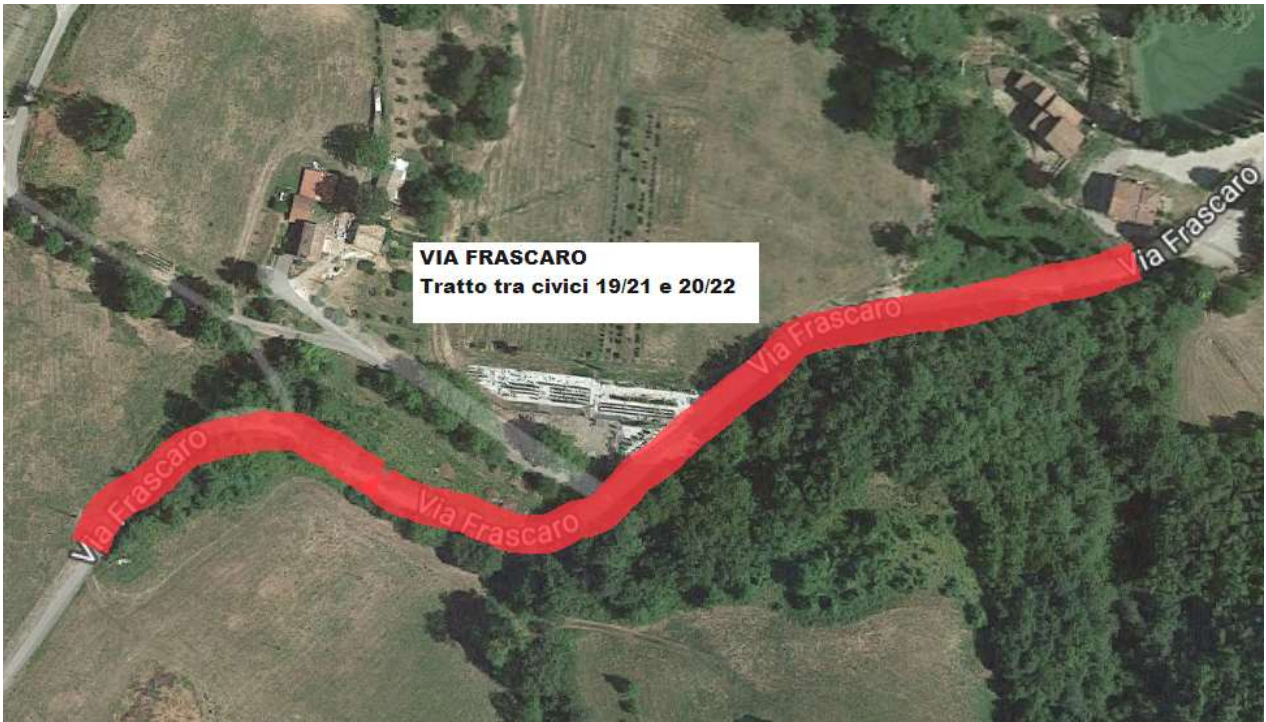

ALLEGATO 1 – INDIVIDUAZIONE TRATTI

LOC. MONTEDURO
Tratto per civici n.46-48

VIA REGNOLA
da bivio SS63

VIA REGNOLA
Tratto da Cerreto verso
Loc. Regnola

Agriturismo
Campo del Pillo

Via Casolara

Via Casolara

VIA CASOLARA
tratto da Ca del cavo
verso agriturismo del Pillo

Via Casolara

VIA CASOLARA
Tratto da agriturismo
verso Loc. Borra del Prato,
fino civici 6-11

Agriturismo
Campo del Pillo

**LOC.
PIETRADURA**

FELINA
Loc. La Fratta

VIA TEGGE
dopo Parco Tegge

VIA RIVOLVECCHIO

VIA COMICI
verso Ca Pattino

VIA
FRANCESCHINI

Azienda agricola
il Germoglio 

VIA PREDOLO
c/o civici da n.4 a n.11

Via Predolo

Via Predolo

Via Predolo

Via Predolo

Castel

VIA MATILDE DI CANOSSA
loc. cantigalli fino Bocedro

Google

VIA BELLESSERE

Bellessere

Goog

VIA BELLESSERE
da abitato a bivio con
via cagnola

VIA TERRASANTA
prima e dopo Loc.
Cinqueterre