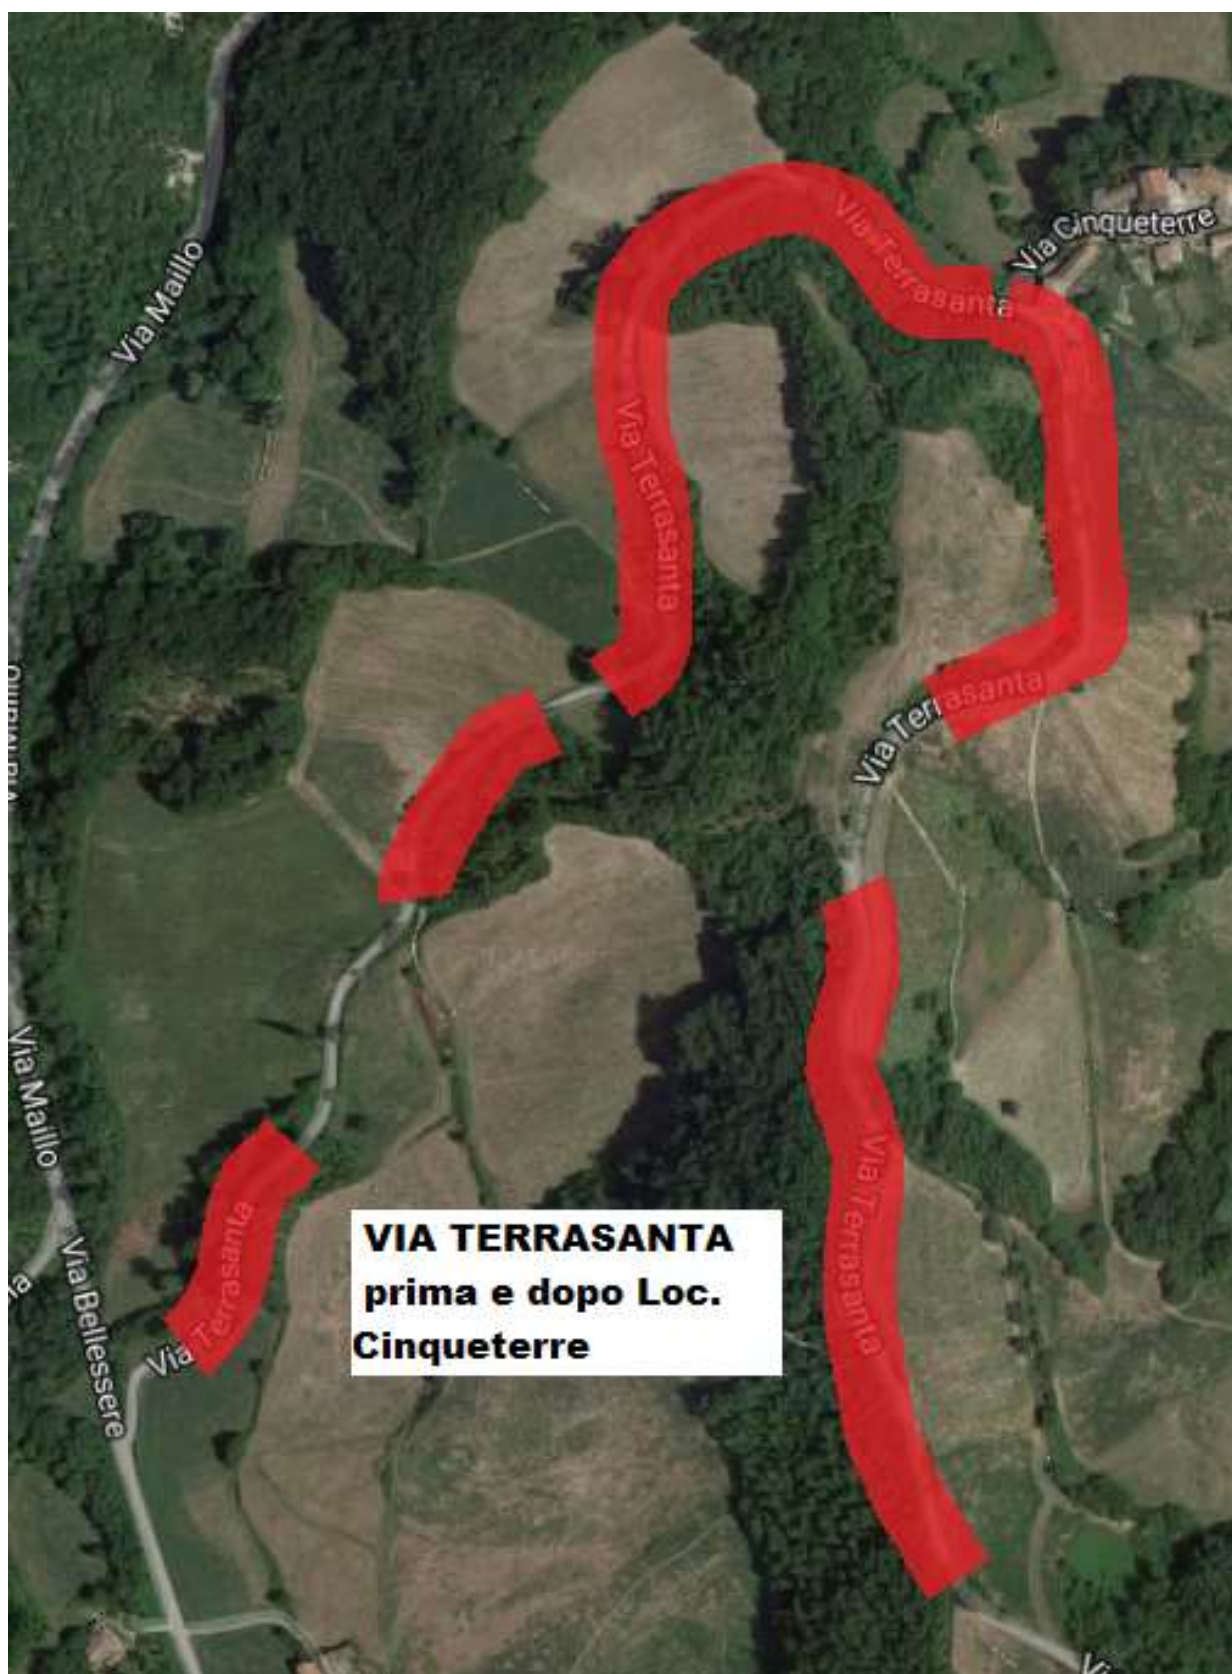

ALLEGATO 1 – INDIVIDUAZIONE TRATTI

LOC. MONTEDURO
Tratto per civici n.46-48

VIA REGNOLA
da bivio SS63

VIA REGNOLA
Tratto da Cerreto verso
Loc. Regnola

Agriturismo
Campo del Pillo

Via Casolara

Via Casolara

VIA CASOLARA
tratto da Ca del cavo
verso agriturismo del Pillo

Via Casolara

VIA CASOLARA
Tratto da agriturismo
verso Loc. Borra del Prato,
fino civici 6-11

Agriturismo
Campo del Pillo

**LOC.
PIETRADURA**

FELINA
Loc. La Fratta

VIA TEGGE
dopo Parco Tegge

VIA RIVOLVECCHIO

Castel

VIA MATILDE DI CANOSSA
loc. cantigalli fino Bocedro

Google

VIA BELLESSERE

Bellessere

Goog

VIA BELLESSERE
da abitato a bivio con
via cagnola

VIA TERRASANTA
prima e dopo Loc.
Cinqueterre

VIA TERRASANTA
c/o civici 39-71

STRADA PER DEPURATORE MAILLO
Lat. Via Monzani

STRADA DUCALE

**VIA FARIOLO
VIA PERETO**

VIA FARIOLO
c/o civico n. 84
Strada Bianca

Montana Reggion Birra

Google

VIA SALATTE
c/o civico 14 - 32