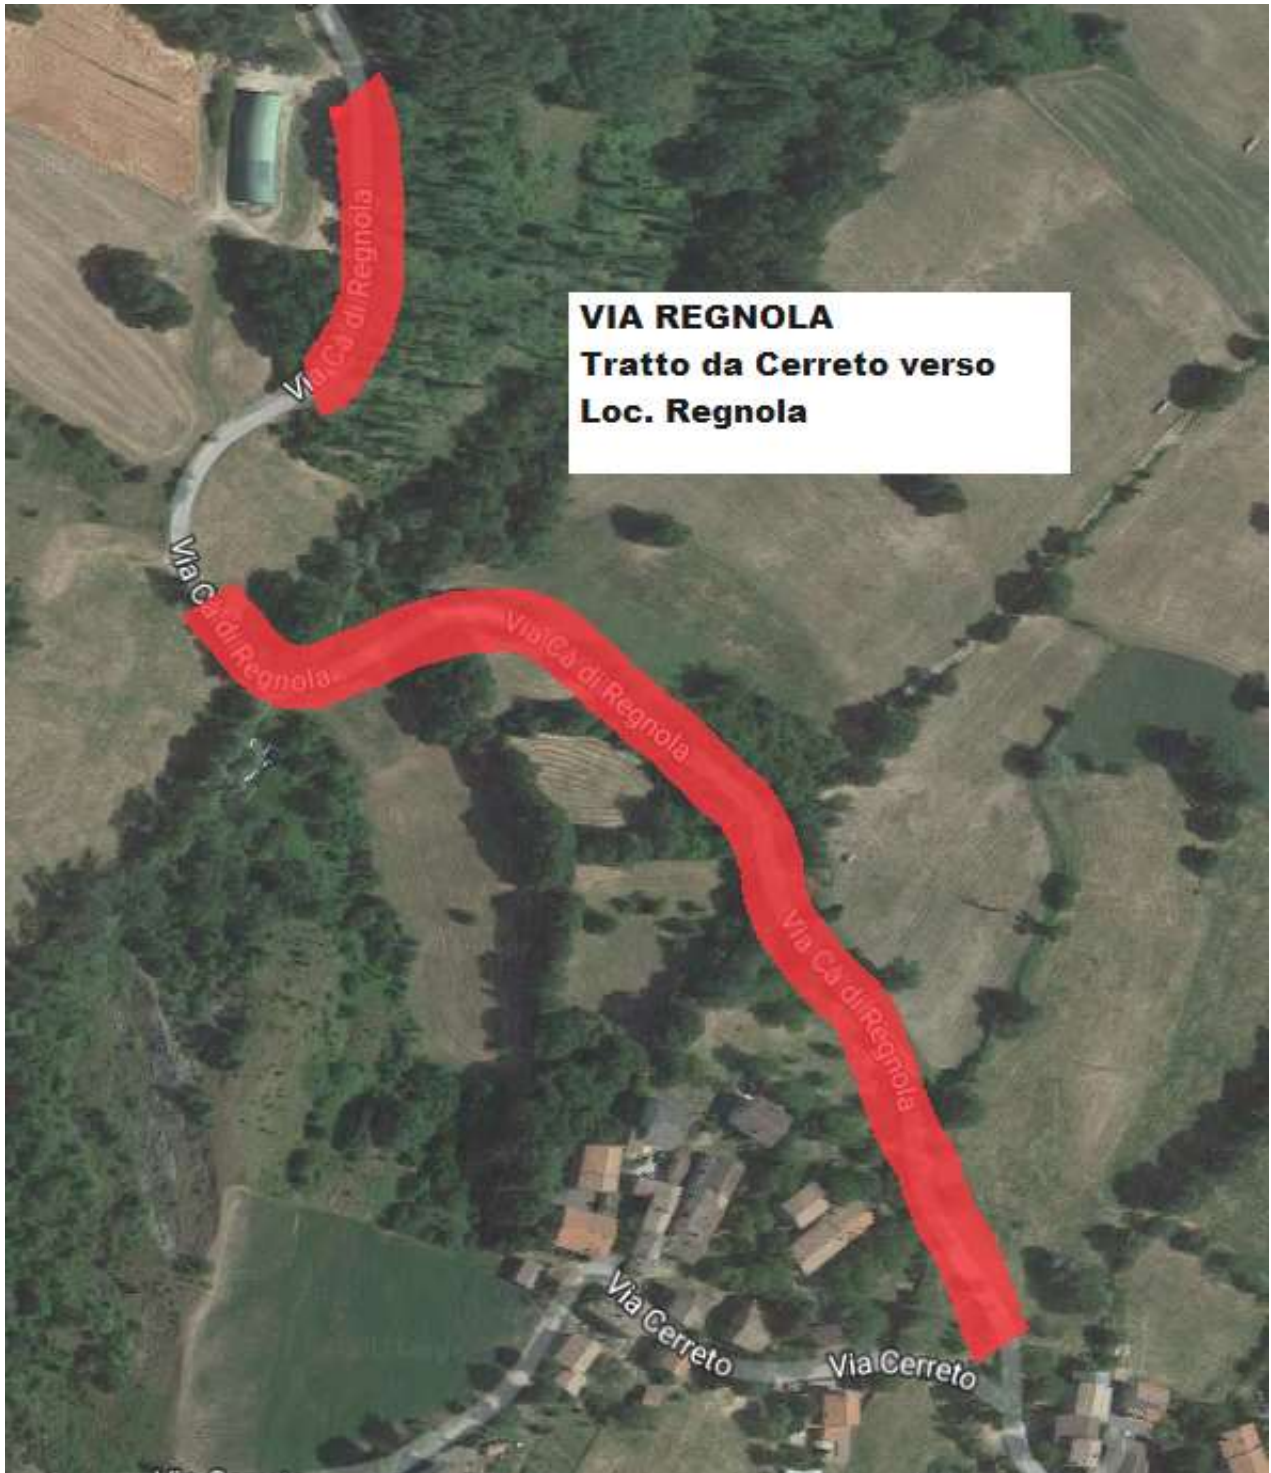

ALLEGATO 1 – INDIVIDUAZIONE TRATTI

LOC. MONTEDURO
Tratto per civici n.46-48

VIA REGNOLA
da bivio SS63

VIA REGNOLA
Tratto da Cerreto verso
Loc. Regnola

Agriturismo
Campo del Pillo

Via Casolara

Via Casolara

VIA CASOLARA
tratto da Ca del cavo
verso agriturismo del Pillo

Via Casolara

VIA CASOLARA
Tratto da agriturismo
verso Loc. Borra del Prato,
fino civici 6-11

Agriturismo
Campo del Pillo

**LOC.
PIETRADURA**

FELINA
Loc. La Fratta

VIA TEGGE
dopo Parco Tegge

VIA RIVOLVECCHIO

Castel

VIA MATILDE DI CANOSSA
loc. cantigalli fino Bocedro

Google

VIA BELLESSERE

Bellessere

Goog

VIA BELLESSERE
da abitato a bivio con
via cagnola

VIA TERRASANTA
prima e dopo Loc.
Cinqueterre

VIA PARISOLA
c/o civici n. 4 - 11

GIRO DELLA PIETRA
LOC. GINEPRETO

**GIRO DELLA PIERTRA
tra Ginepreto
e Vologno**

CA DEL BUCO
c/o civici 4 - 17

VIA VOLOGNO
tra Ca del Buco e Maro

VIA FONTANACORNIA

**VIA CAMPOLUNGO
"VECCHIA"**