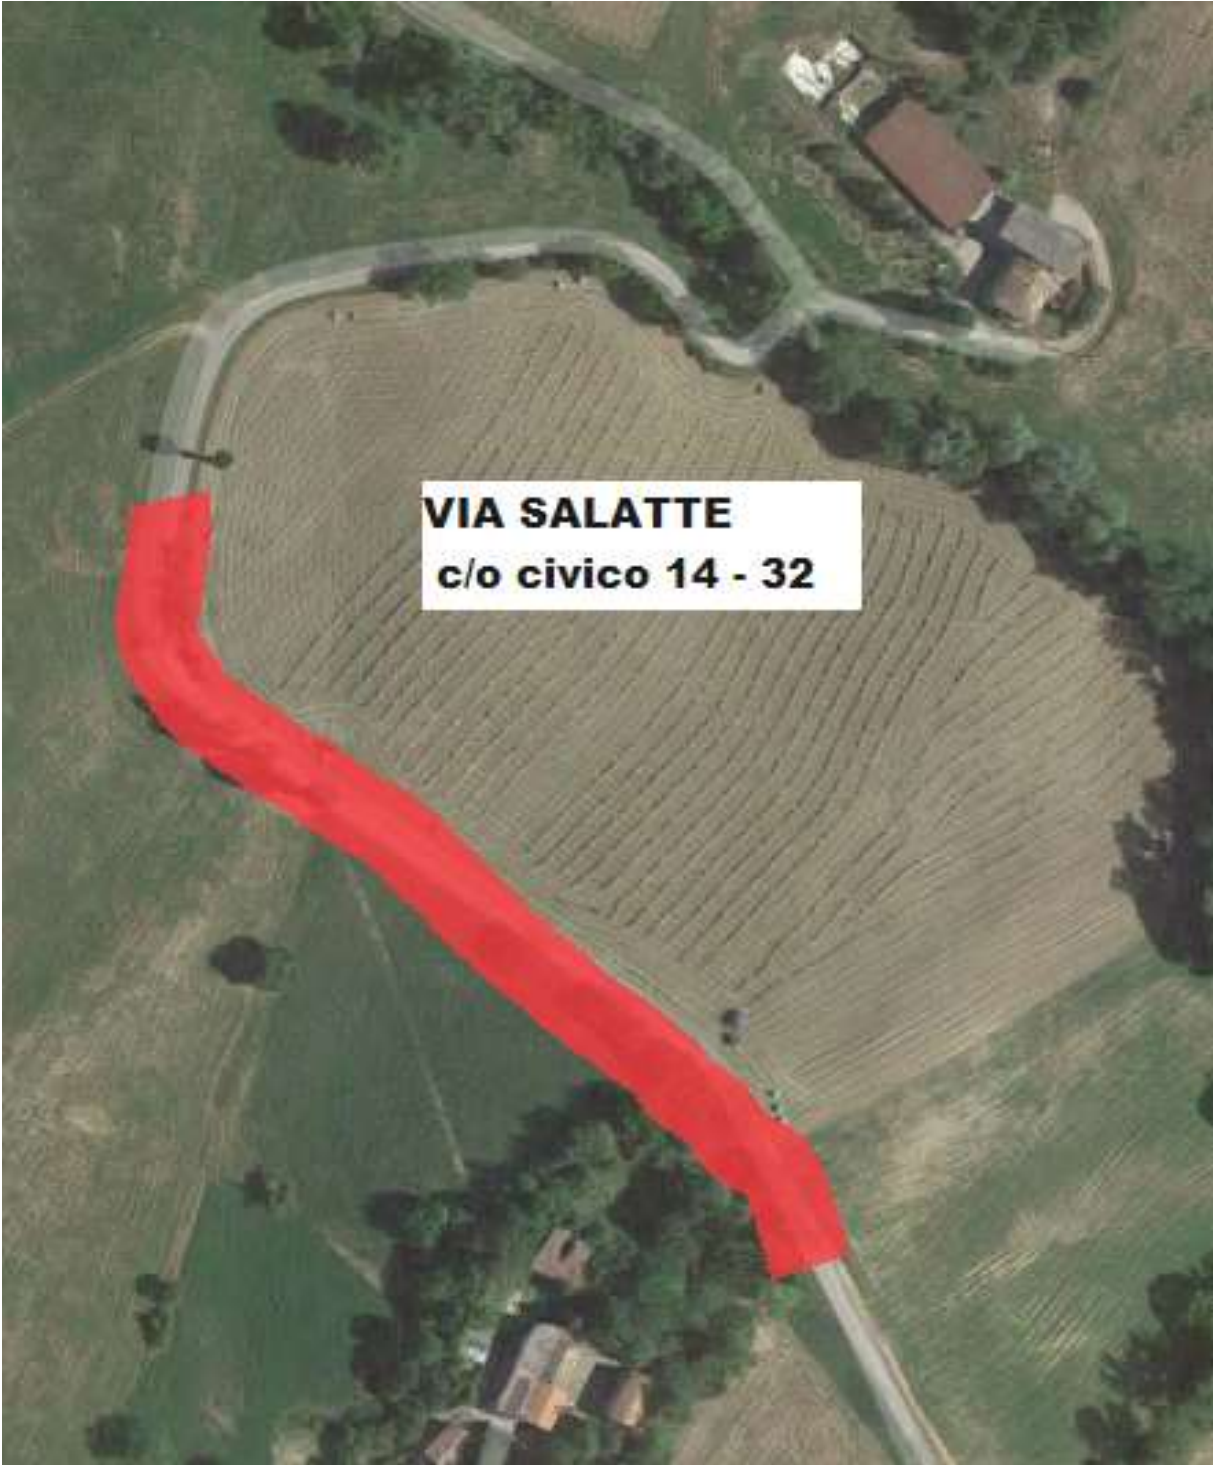

ALLEGATO 1 – INDIVIDUAZIONE TRATTI

LOC. MONTEDURO
Tratto per civici n.46-48

VIA REGNOLA
da bivio SS63

VIA REGNOLA
Tratto da Cerreto verso
Loc. Regnola

Agriturismo
Campo del Pillo

Via Casolara

Via Casolara

VIA CASOLARA
tratto da Ca del cavo
verso agriturismo del Pillo

Via Casolara

VIA CASOLARA
Tratto da agriturismo
verso Loc. Borra del Prato,
fino civici 6-11

Agriturismo
Campo del Pillo

**LOC.
PIETRADURA**

FELINA
Loc. La Fratta

VIA TEGGE
dopo Parco Tegge

VIA RIVOLVECCHIO

Castel

VIA MATILDE DI CANOSSA
loc. cantigalli fino Bocedro

Google

VIA BELLESSERE

Bellessere

Goog

VIA BELLESSERE
da abitato a bivio con
via cagnola

VIA TERRASANTA
prima e dopo Loc.
Cinqueterre

VIA TERRASANTA
c/o civici 39-71

STRADA PER DEPURATORE MAILLO
Lat. Via Monzani

STRADA DUCALE

**VIA FARIOLO
VIA PERETO**

VIA FARIOLO
c/o civico n. 84
Strada Bianca

Montana Reggion Birra

Google

VIA SALATTE
c/o civico 14 - 32