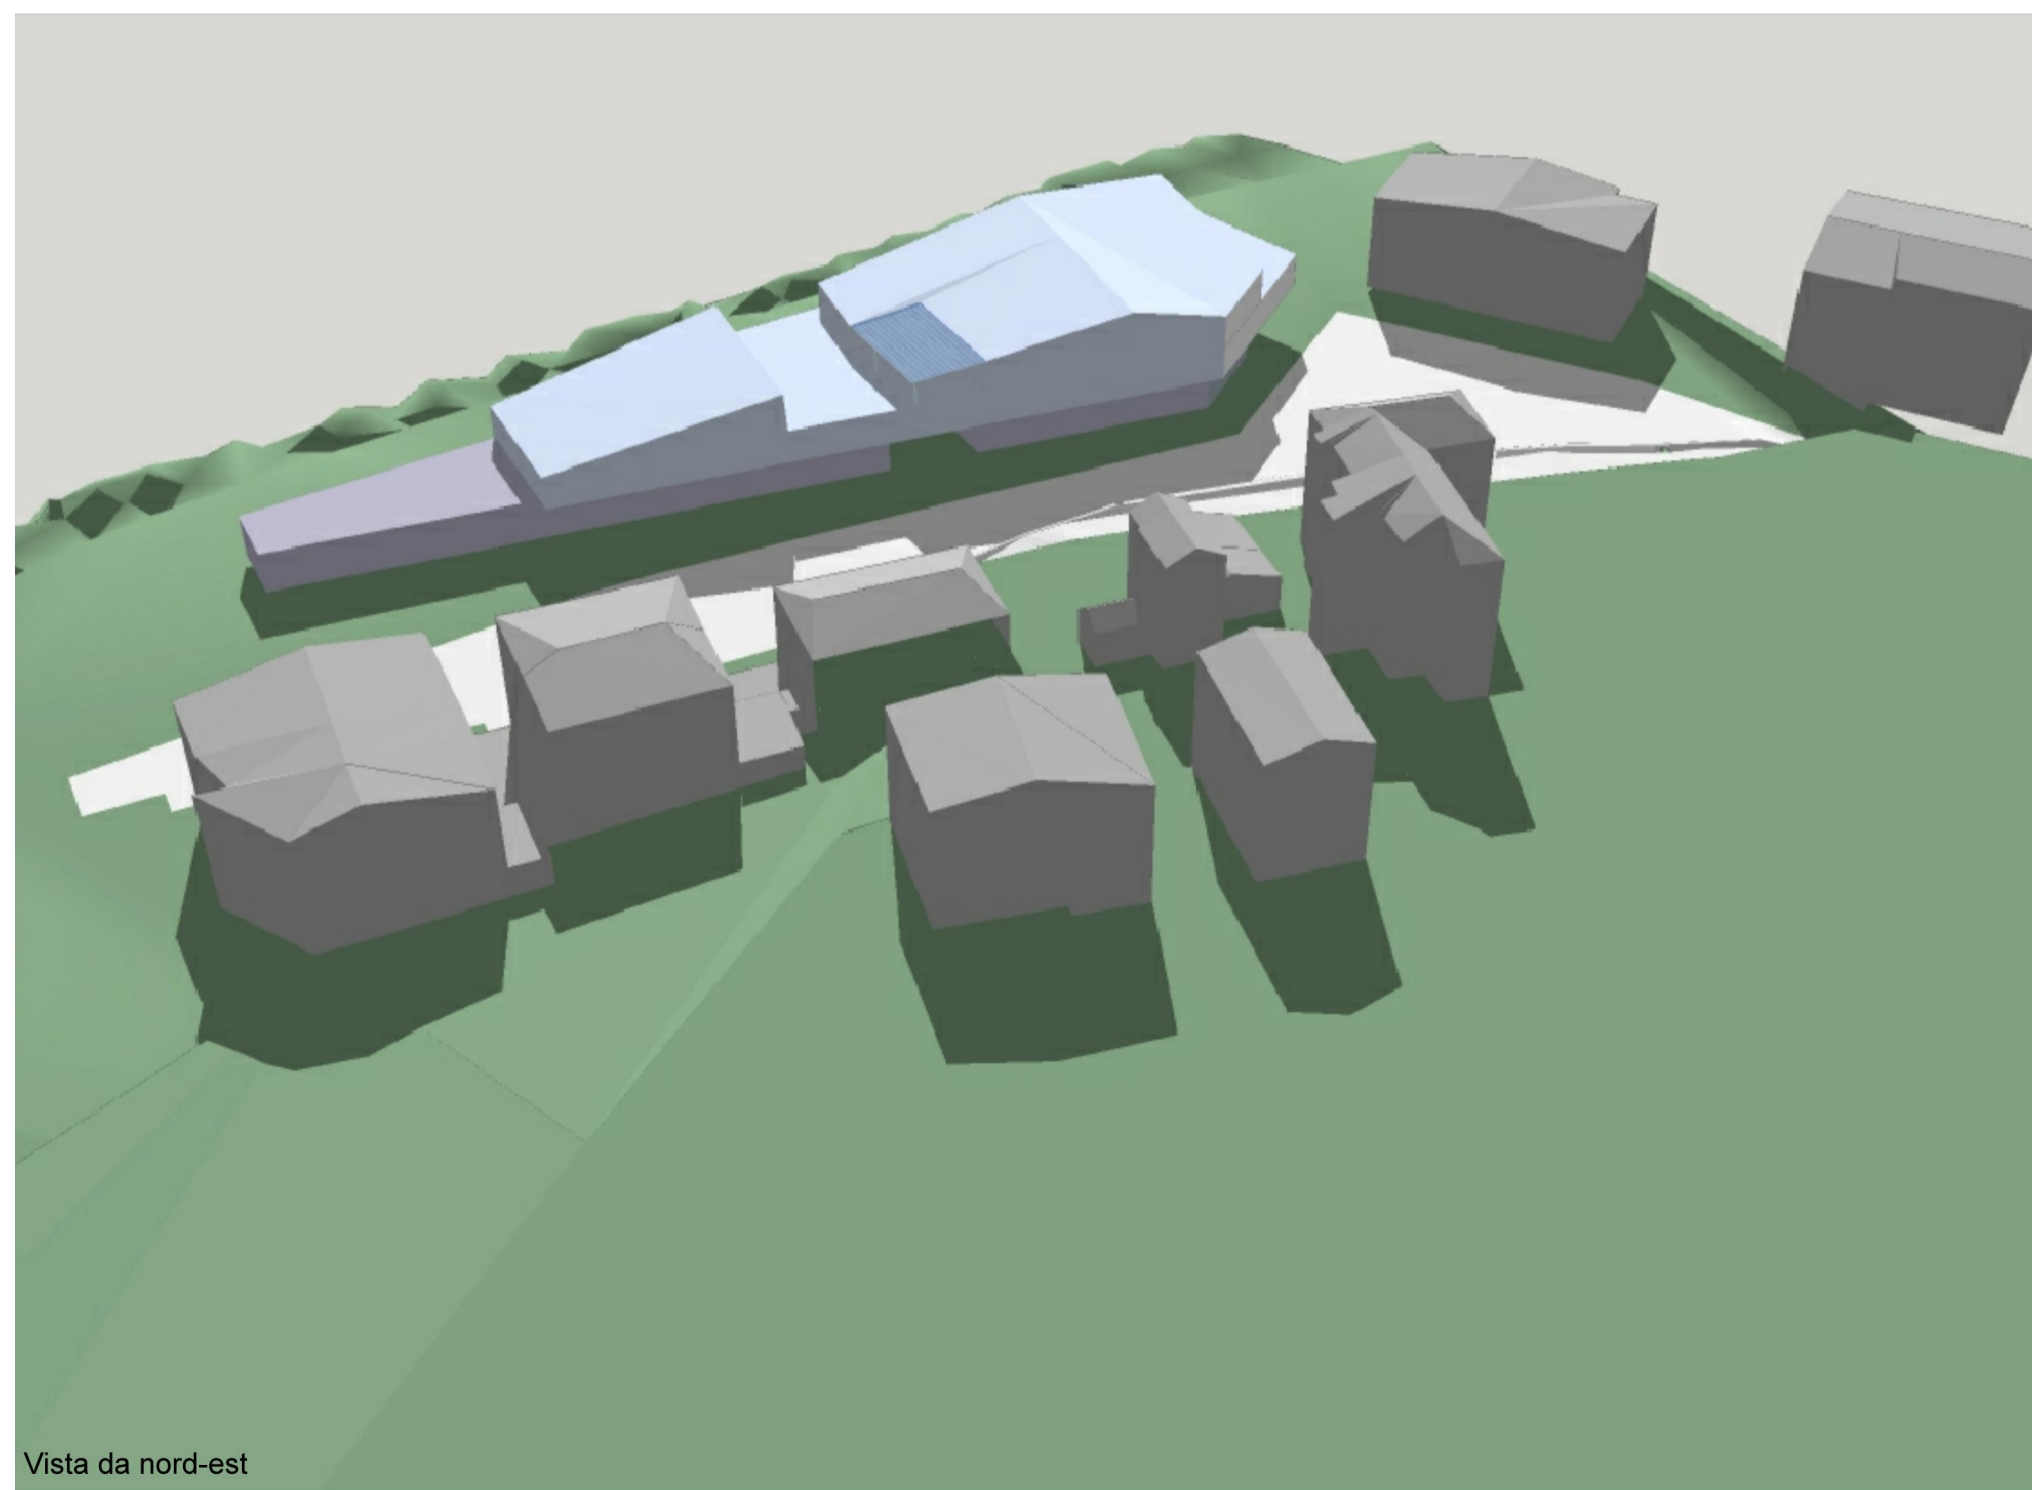

Vista da via Dante Alighieri

Vista da ovest

Vista zenitale

Vista da sud-est

Vista da nord-est

Comune di Castelnuovo ne' Monti

**APTc**  
**Ambito Produttivo-Commerciale-  
 Direzionale da trasformare**

ex Consorzio Agrario  
 Piazza Matteotti

**Elab. 12** Viste di progetto

**Proprietà**  
 Comune di Castelnuovo ne' Monti

**Progettisti**  
 Studio FOA Federico Oliva Associati  
 con Antonella Dell'Orto e Elena Solero  
**Aspetti urbanistici e architettonici**

Studio Tecnico Associato Geoprogetti  
**Rilievi planialtimetrici**