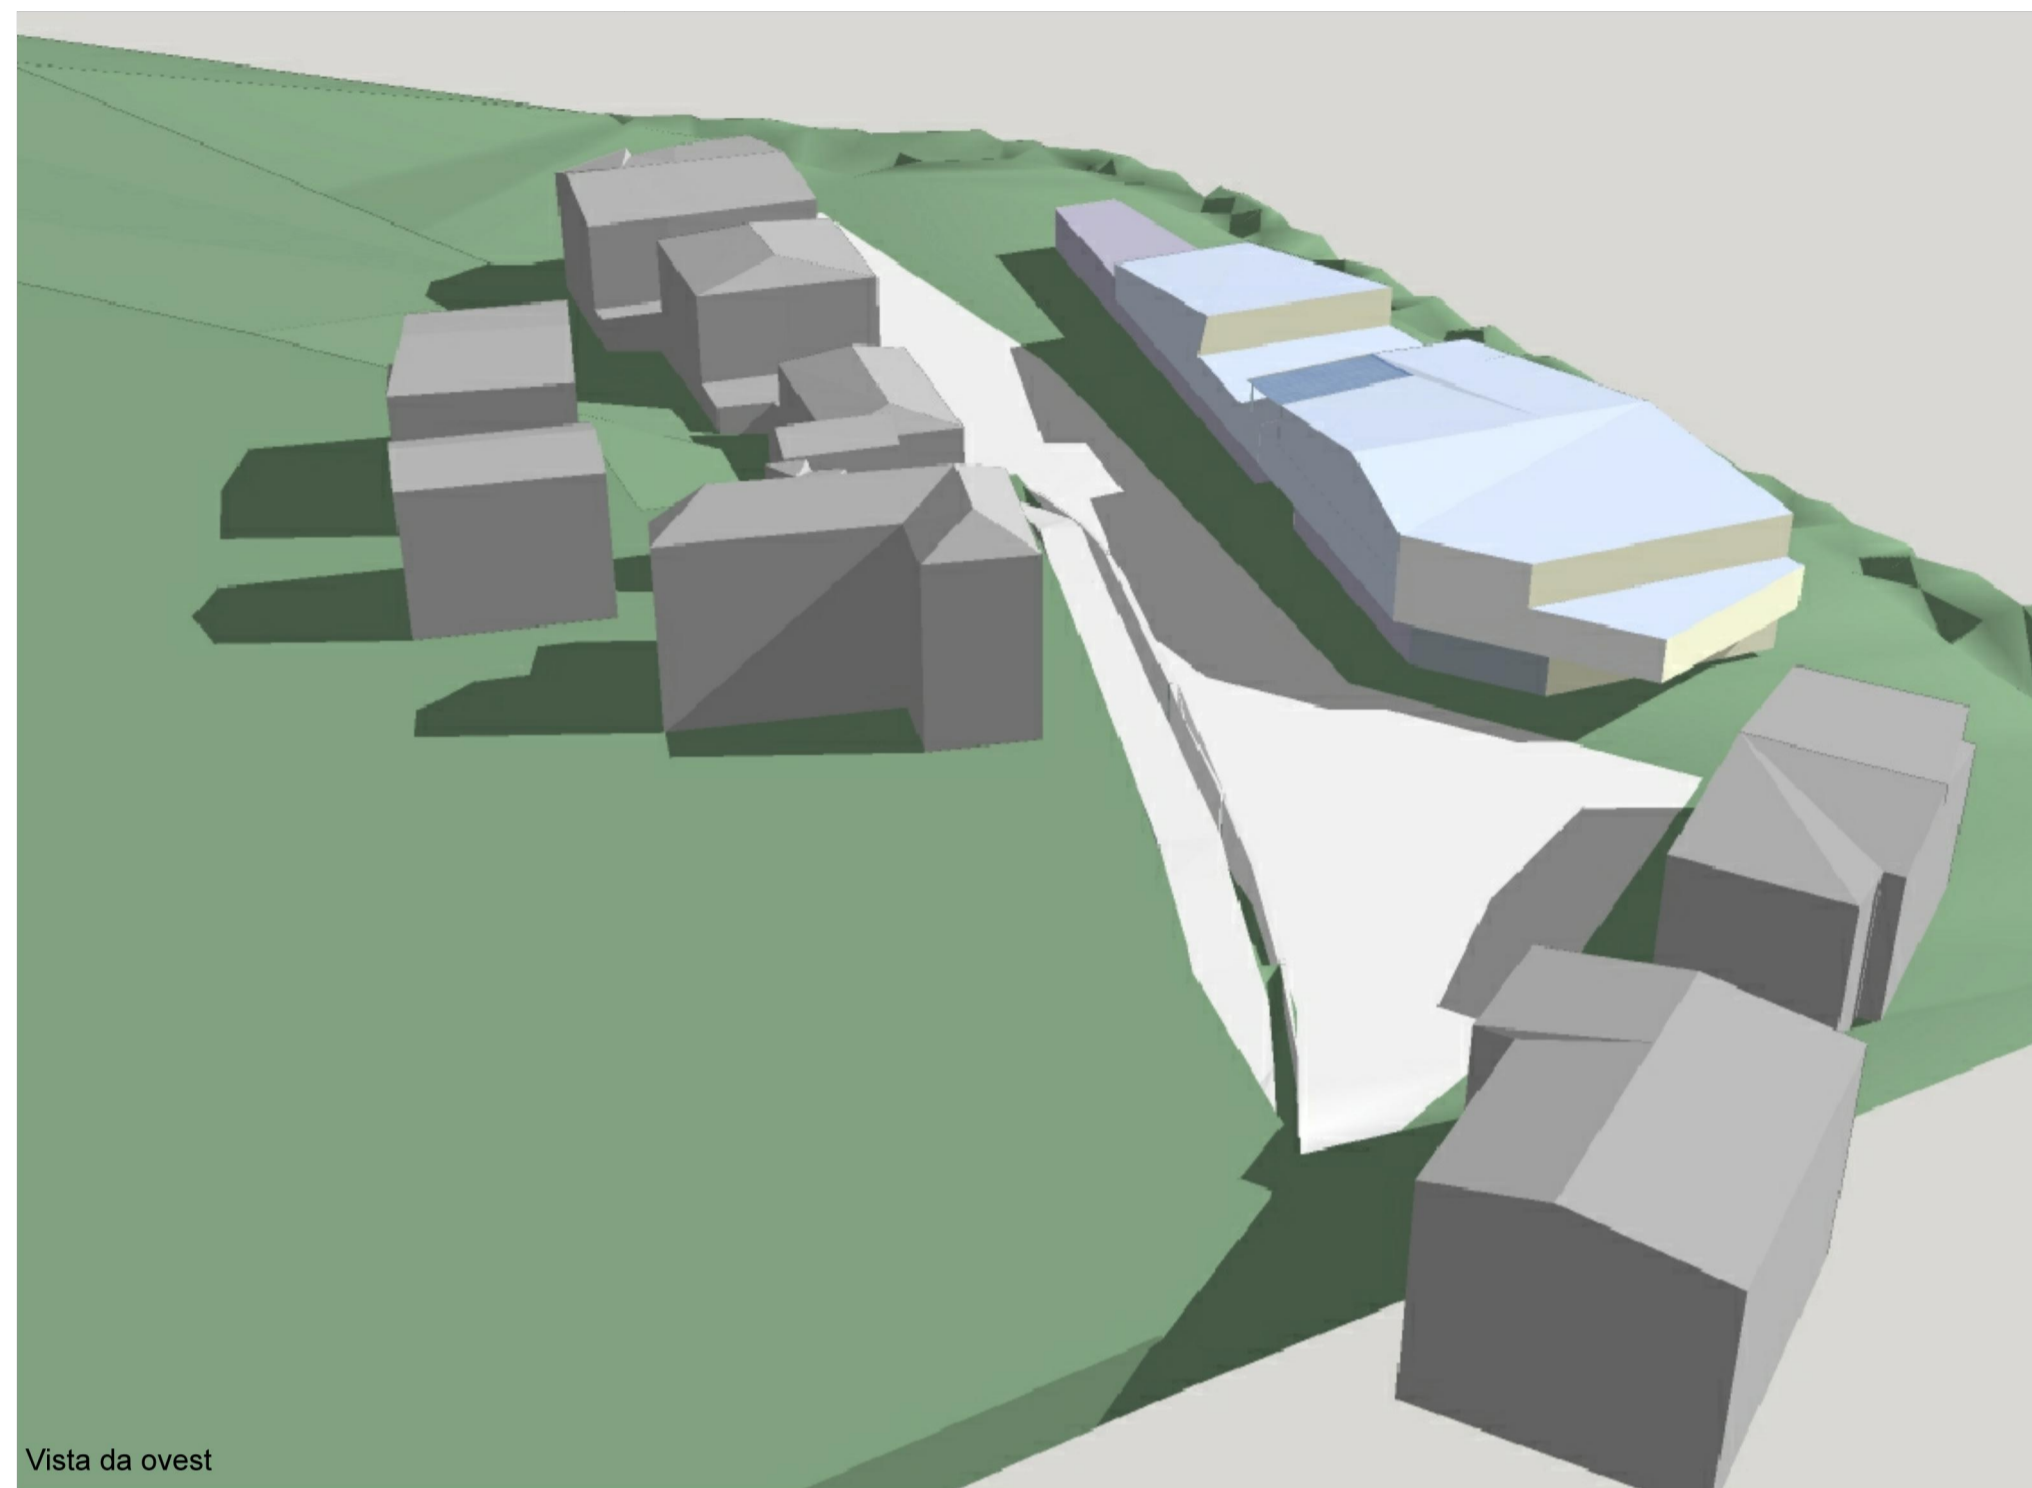

Vista da via Dante Alighieri

Vista da ovest

Vista zenitale

Vista da sud-est

Vista da nord-est

Comune di Castelnuovo ne' Monti

**APTc**  
**Ambito Produttivo-Commerciale-  
 Direzionale da trasformare**

ex Consorzio Agrario  
 Piazza Matteotti

**Elab. 12** Viste di progetto

**Proprietà**  
 Comune di Castelnuovo ne' Monti

**Progettisti**  
 Studio FOA Federico Oliva Associati  
 con Antonella Dell'Orto e Elena Solero  
**Aspetti urbanistici e architettonici**

Studio Tecnico Associato Geoprogetti  
**Rilievi planialtimetrici**